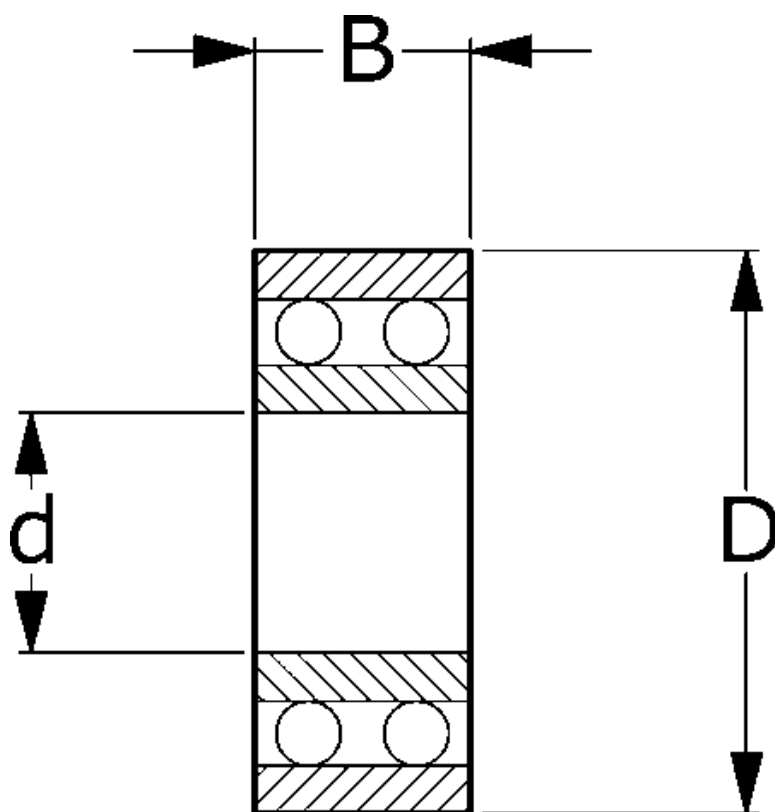

Varenummer: 571107003512

Beskrivelse: NSK Toradet selvoprettende kugleleje 1314JC3
C3 d=70 D=150 B=35

Mål

= Flere måldata: Hent PDF katalog under dokumenter

B = 35

d = 70

D = 150